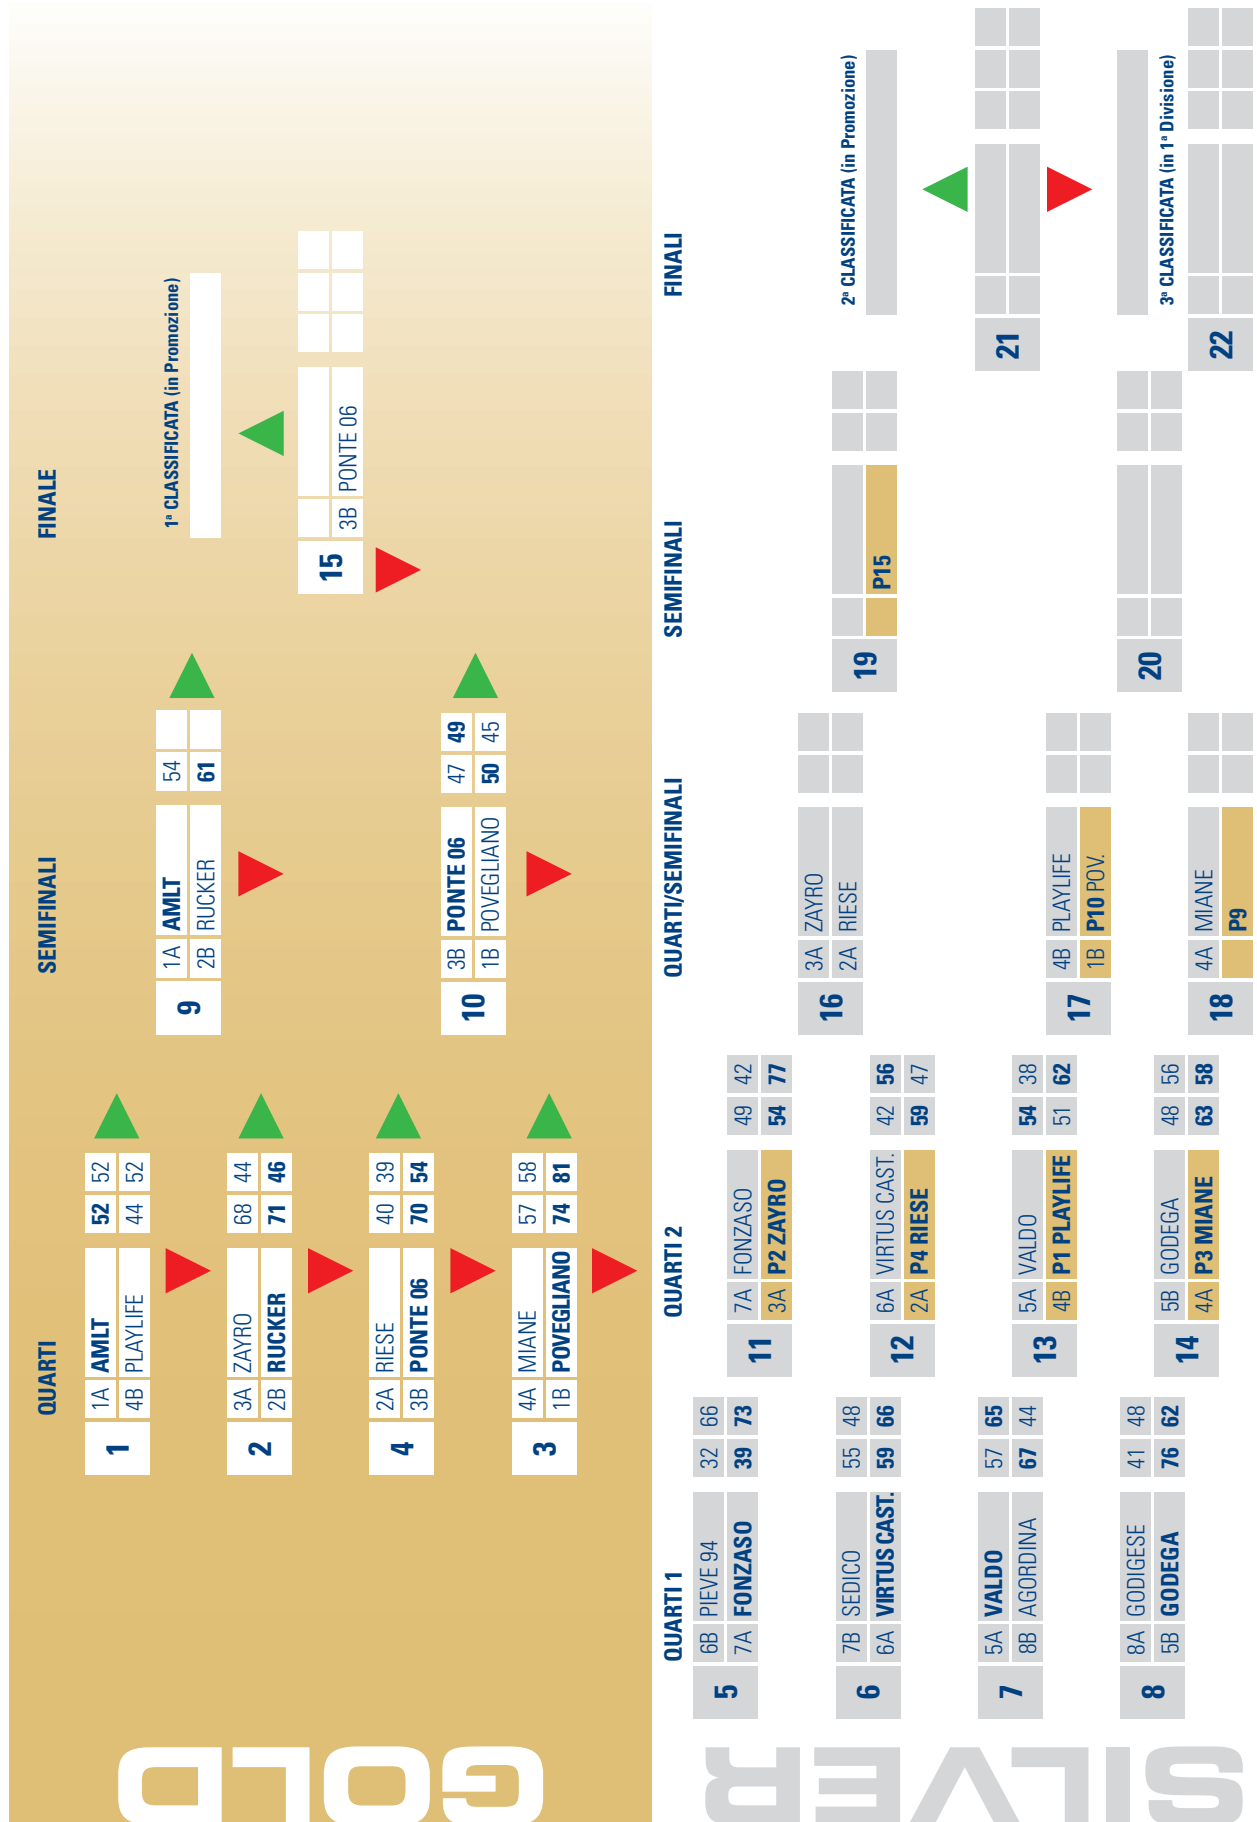

GOLD

SILVER

1ª divisione

CLASSIFICA GIRONE A

POS.	SQUADRA	G	V	P	PF	PS	+/-	VC	PC	VT	PT	%V	PTS
1	ATTIVITÀ MOTORIE LA TORRE	14	13	1	883	652	+231	7	0	6	1	0.929	26
2	BASKET RIESE	14	12	2	894	657	+237	7	0	5	2	0.857	24
3	ZAYRO BASKET ZERO BRANCO	14	10	4	815	653	+162	5	2	5	2	0.714	20
4	BASKET CLUB MIANE	14	6	8	774	724	+50	2	5	4	3	0.429	12
5	PALLACANESTRO VALDOBBIADENE	14	6	8	735	776	-41	3	4	3	4	0.429	12
6	VIRTUS CASTELFRANCO	14	5	9	664	727	-63	1	6	4	3	0.357	10
7	PALLACANESTRO FONZASO	14	3	11	674	906	-232	2	5	1	6	0.214	6
8	GODIGESE SPORT	14	1	13	703	1029	-326	1	6	0	7	0.071	2

CLASSIFICA GIRONE B

POS.	SQUADRA	G	V	P	PF	PS	+/-	VC	PC	VT	PT	%V	PTS
1	PALLACANESTRO POVEGLIANO	16	15	1	1052	768	+284	8	0	7	1	0.938	30
2	RUCKER BASKET CLUB VAZZOLA	15	12	3	994	832	+162					0.800	24
3	BASKET PONTE 06	16	11	5	1042	875	+167					0.688	22
4	PLAYLIFE SPORT PONZANO	16	10	6	958	913	+45					0.625	20
5	POLISPORTIVA MARCON	14	8	6	815	817	-2					0.571	16
6 (5)	GODEGA BASKET	16	7	9	886	874	+12					0.438	14
7 (6)	BASKET PIEVE 94	15	3	12	803	1061	-258					0.200	6
8 (7)	SEDICO VALBELLUNA	16	2	14	831	1026	-195					0.125	4
9 (8)	BASKET AGORDINA	16	2	14	793	1008	-215					0.125	4

with **JACOPO BARBOZZA**

1. Altezza e peso.
178cm per 67kg.

2. Nato...
a Marostica il 19/10/1992.

3. Professione?
Studente.

4. Piatto preferito?
Grigliate di carne.

5. Film preferito?
Green Street Hooligans.

6. Cantante preferito/a?
Max Pezzali e gli 883.

7. Hobby?
Basket.

8. Passatempo preferito?
Dormire (farse na poja).

9. Situazione sentimentale?
Battitore libero.

10. Ad una certa età molti ragazzi smettono di giocare a basket: qual è il tuo più grande stimolo che ti spinge a continuare?
Passione!!!!!!!!!!!!!!

11. Qual è il tuo giocatore di basket preferito, a cui ti ispiri?
All'interno della AMLT Albano Zilio, anche se non esercita più; in questo momento Marco Baggio e Matteo Tieppo. In NBA Brandon Roy.

12. Qual è secondo te il miglior giocatore di basket (attuale e/o di tutti i tempi)?
Kevin Durant.

13. Quali sono le tue squadre/atleti preferite/i, che tifi?
Oklahoma City Thunder e West Ham.

14. Come valuti la tua carriera cestistica finora?
Discreta.

15. Come valuti coach Fabio Bonaldo? Un po' rompic***** ma comunque bravo.

16. Descrivi in poche parole questa squadra.
Fantasia allo stato puro.

17. Chi vincerà il campionato di 1ª Divisione?
Ovviamente la squadra capitanata dal Dottor Enrico Tieppo.

18. Il tuo sogno nella vita e/o nello sport?
I sogni rimangono segreti, per poi avverarsi.

19. Tre cose che ti rendono felice?
Spritz, Gnocca, Amici.

20. Due aggettivi che ti descrivono?
Irriverente e Testardo.